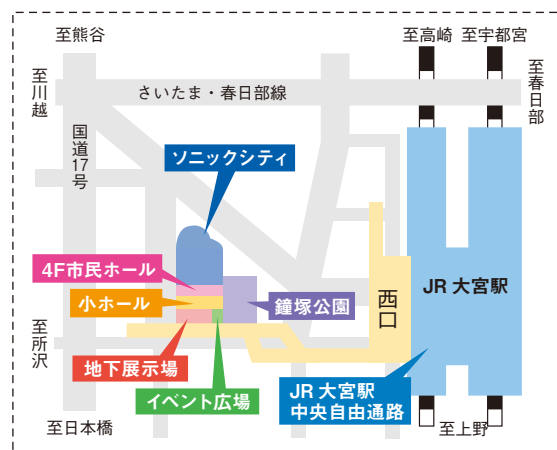

問い合わせ

埼玉県教育局県立学校部高校教育指導課産業教育・キャリア教育担当
TEL. 048-830-6769 FAX. 048-830-4959

産フェアHP

<http://www2.spec.ed.jp/krk/sanfair/>