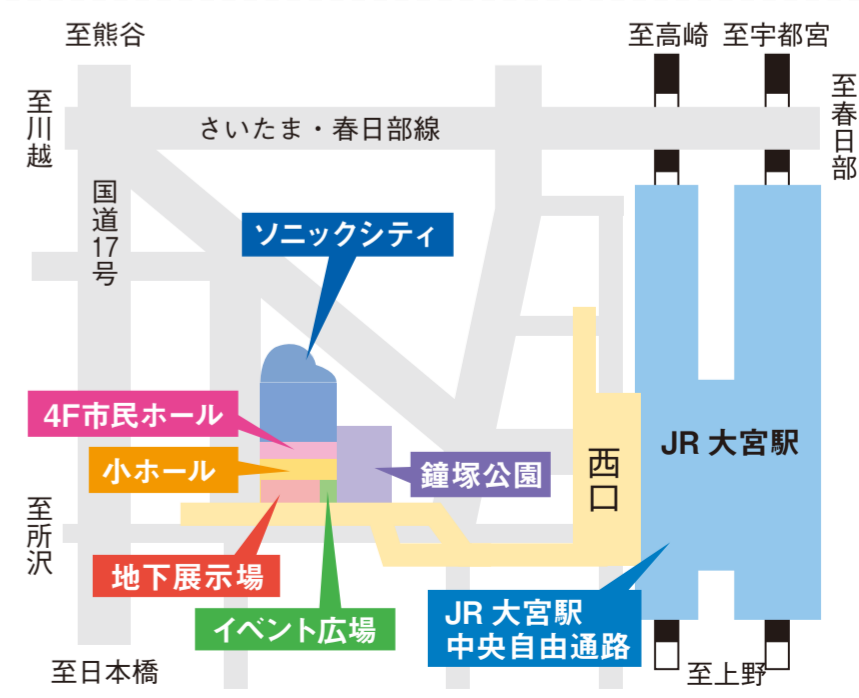

問い合わせ

埼玉県教育局県立学校部高校教育指導課産業教育・キャリア教育担当
TEL. 048-830-6769 FAX. 048-830-4959

産フェアHP

<http://www2.spec.ed.jp/krk/sanfair/>