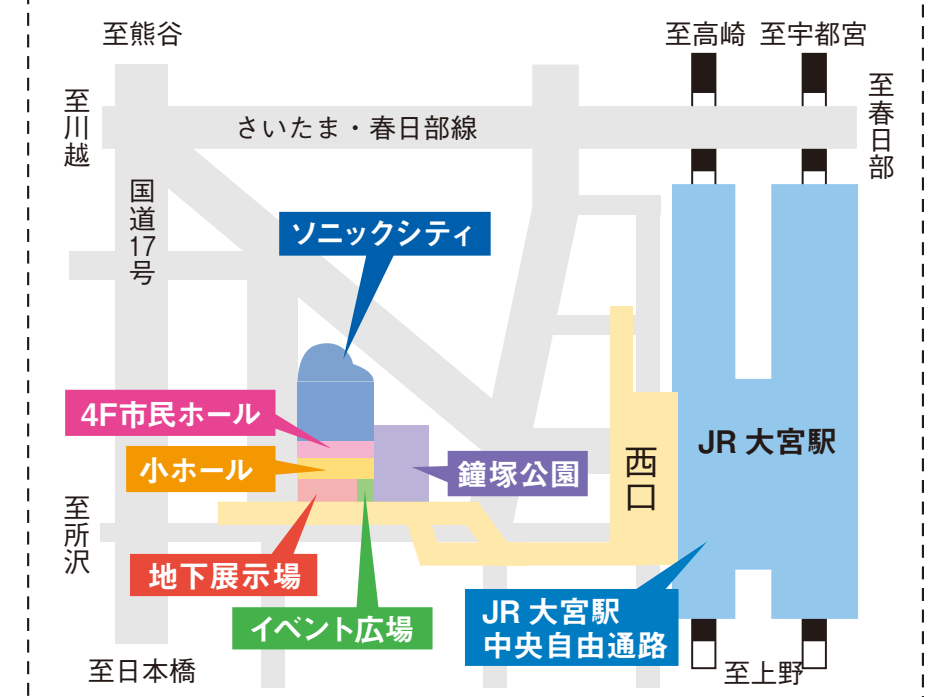

問い合わせ

埼玉県教育局県立学校部高校教育指導課産業教育・キャリア教育担当
TEL. 048-830-6769 FAX. 048-830-4959

産フェアHP

<http://www2.spec.ed.jp/krk/sanfair/>